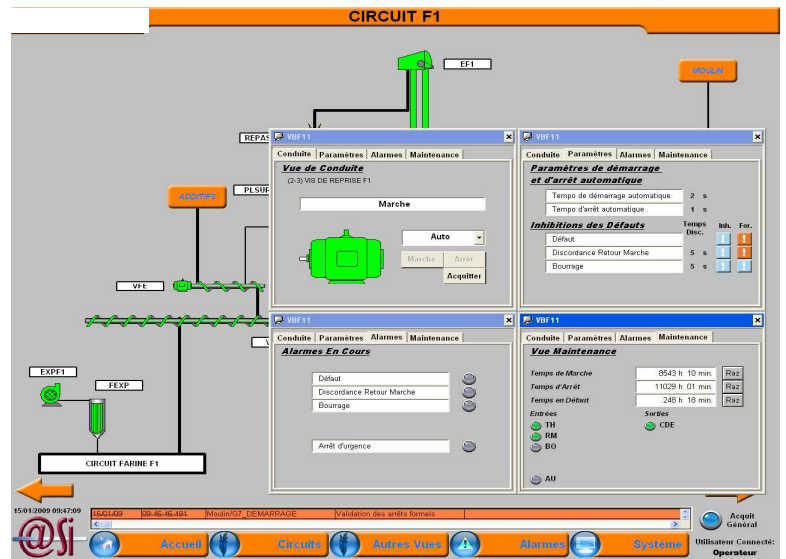

AUTOMATISMES & SYSTEMES INDUSTRIELS

Rénovation automate Blés Tendres

Notre société est intervenue auprès d'un établissement spécialisé dans la fabrication de produits divers tels que farines de blé ou de la semoule destinés à fabriquer des pâtes et du pain.

Configuration :

- Un automate SIEMENS S7-400 qui gère un réseau Profibus DP, des passerelles Profibus DP/ASI Link sont nécessaires pour communiquer avec des contacteurs Tesys.
 - Un poste serveur WinCC (Windows 2003)
 - Deux postes client WinCC (Windows XP Pro) pour la conduite de l'installation et la maintenance.
 - Un Panel PC SIEMENS de 19 pouces pour la conduite.
 - Une imprimante couleur pour l'impression de rapports journaliers.
- Le tout communique avec un réseau Ethernet.