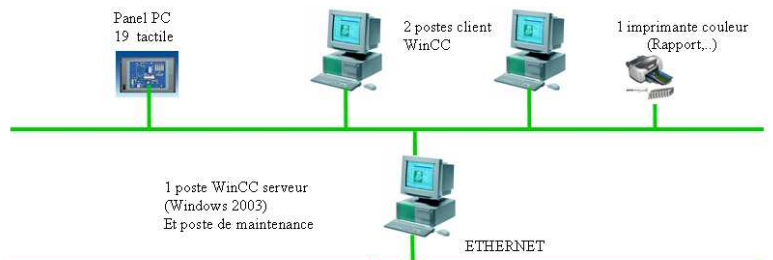

AUTOMATISMES & SYSTEMES INDUSTRIELS

Rénovation automate Blés Tendres

Notre société est intervenue auprès d'un établissement spécialisé dans la fabrication de produits divers tels que farines de blé ou de la semoule destinés à fabriquer des pâtes et du pain.

Configuration :

- Un automate SIEMENS S7-400 qui gère un réseau Profibus DP, des passerelles Profibus DP/ASI Link sont nécessaires pour communiquer avec des contacteurs Tesys.
 - Un poste serveur WinCC (Windows 2003)
 - Deux postes client WinCC (Windows XP Pro) pour la conduite de l'installation et la maintenance.
 - Un Panel PC SIEMENS de 19 pouces pour la conduite.
 - Une imprimante couleur pour l'impression de rapports journaliers.
- Le tout communique avec un réseau Ethernet.