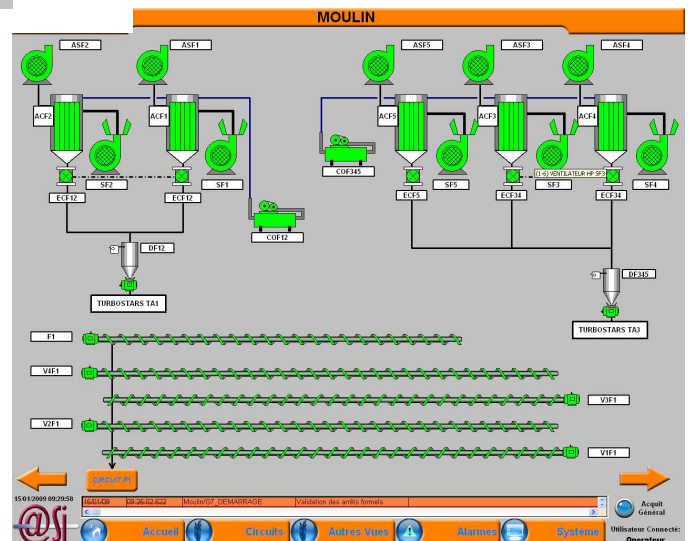

AUTOMATISMES & SYSTEMES INDUSTRIELS

Rénovation automate Blés Tendres

Notre société est intervenue auprès d'un établissement spécialisé dans la fabrication de produits divers tels que farines de blé ou de la semoule destinés à fabriquer des pâtes et du pain.

Configuration :

- Un automate SIEMENS S7-400 qui gère un réseau Profibus DP, des passerelles Profibus DP/ASI Link sont nécessaires pour communiquer avec des contacteurs Tesys.
 - Un poste serveur WinCC (Windows 2003)
 - Deux postes client WinCC (Windows XP Pro) pour la conduite de l'installation et la maintenance.
 - Un Panel PC SIEMENS de 19 pouces pour la conduite.
 - Une imprimante couleur pour l'impression de rapports journaliers.
- Le tout communique avec un réseau Ethernet.