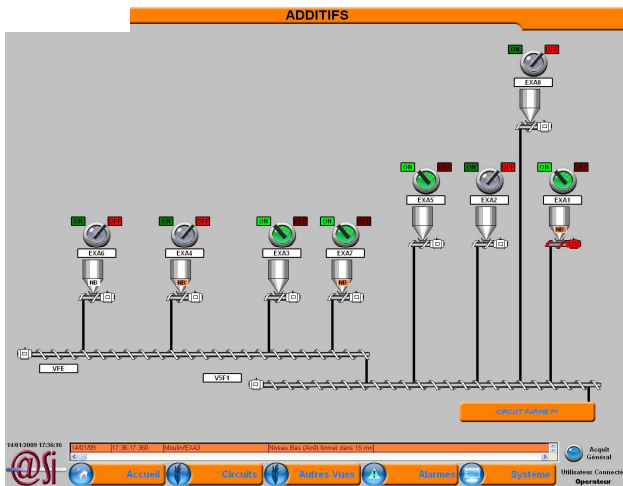

AUTOMATISMES & SYSTEMES INDUSTRIELS

Rénovation automate Blés Tendres

Notre société est intervenue auprès d'un établissement spécialisé dans la fabrication de produits divers tels que farines de blé ou de la semoule destinés à fabriquer des pâtes et du pain.

Configuration :

- Un automate SIEMENS S7-400 qui gère un réseau Profibus DP, des passerelles Profibus DP/ASI Link sont nécessaires pour communiquer avec des contacteurs Tesys.
 - Un poste serveur WinCC (Windows 2003)
 - Deux postes client WinCC (Windows XP Pro) pour la conduite de l'installation et la maintenance.
 - Un Panel PC SIEMENS de 19 pouces pour la conduite.
 - Une imprimante couleur pour l'impression de rapports journaliers.
- Le tout communique avec un réseau Ethernet.