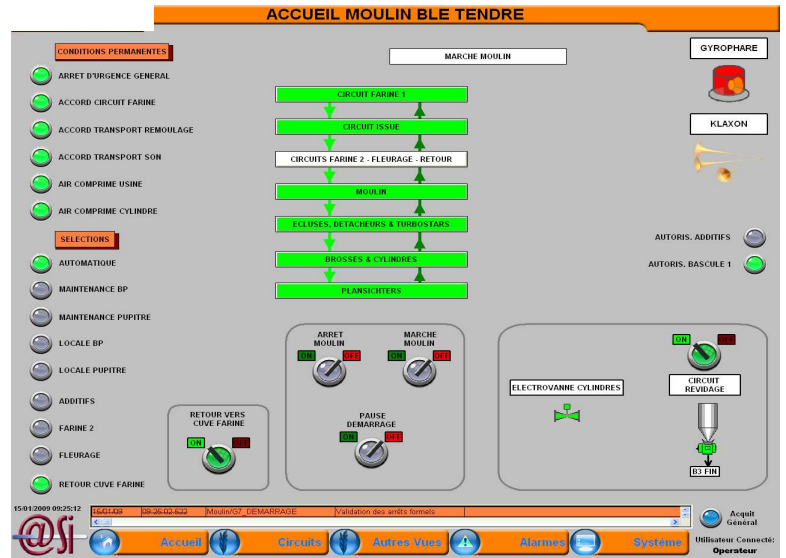

AUTOMATISMES & SYSTEMES INDUSTRIELS

Rénovation automate Blés Tendres

Notre société est intervenue auprès d'un établissement spécialisé dans la fabrication de produits divers tels que farines de blé ou de la semoule destinés à fabriquer des pâtes et du pain.

Configuration :

- Un automate SIEMENS S7-400 qui gère un réseau Profibus DP, des passerelles Profibus DP/ASI Link sont nécessaires pour communiquer avec des contacteurs Tesys.
 - Un poste serveur WinCC (Windows 2003)
 - Deux postes client WinCC (Windows XP Pro) pour la conduite de l'installation et la maintenance.
 - Un Panel PC SIEMENS de 19 pouces pour la conduite.
 - Une imprimante couleur pour l'impression de rapports journaliers.
- Le tout communique avec un réseau Ethernet.