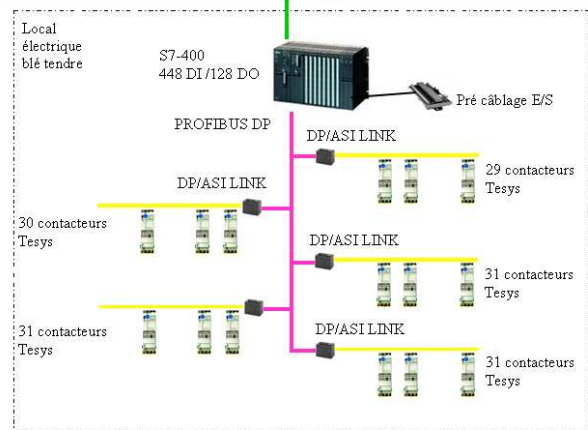

AUTOMATISMES & SYSTEMES INDUSTRIELS

Rénovation automate Blés Tendres

Notre société est intervenue auprès d'un établissement spécialisé dans la fabrication de produits divers tels que farines de blé ou de la semoule destinés à fabriquer des pâtes et du pain.

Configuration :

- Un automate SIEMENS S7-400 qui gère un réseau Profibus DP, des passerelles Profibus DP/ASI Link sont nécessaires pour communiquer avec des contacteurs Tesys.
 - Un poste serveur WinCC (Windows 2003)
 - Deux postes client WinCC (Windows XP Pro) pour la conduite de l'installation et la maintenance.
 - Un Panel PC SIEMENS de 19 pouces pour la conduite.
 - Une imprimante couleur pour l'impression de rapports journaliers.
- Le tout communique avec un réseau Ethernet.